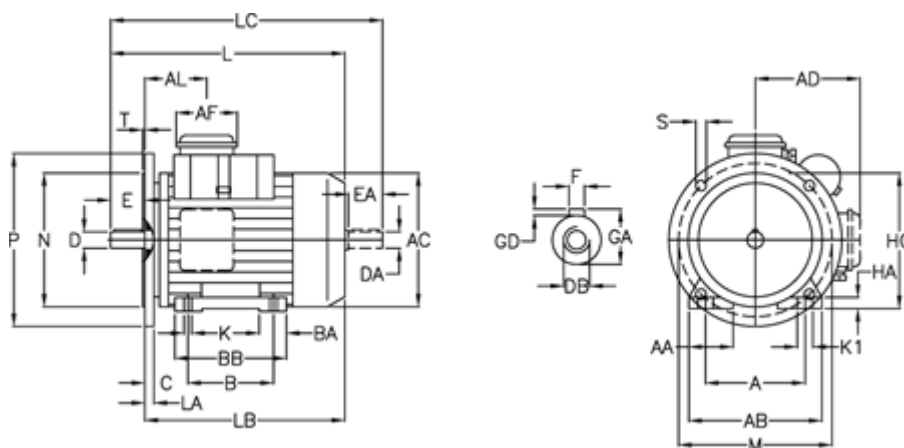

Varenummer: 25037267102
 Beskrivelse: ICME Asynkronmotor M71 A2 0,37KW
 2800 o/m 1x230 V B3/B5 med driftskondensator

Mål

A = 112	BA = 22	EA = 30	K = 7	P = 160
A/F = 70	BB H7 = 109	F = 5	K1 = 17	S = 9.5
AA = 30	C = 45	GA = 16	L = 247	T = 3.5
AB = 144	CA = 86	GD = 5	LA = 10	
AC = 137	D = 14	H = 71	LB = 217	
AD = 107	DA = 14	HA = 12	LC = 281	
AL = 76	DB = M5	HC = 143	M = 130	
B = 90	E = 30	HD = 178	N = 110	